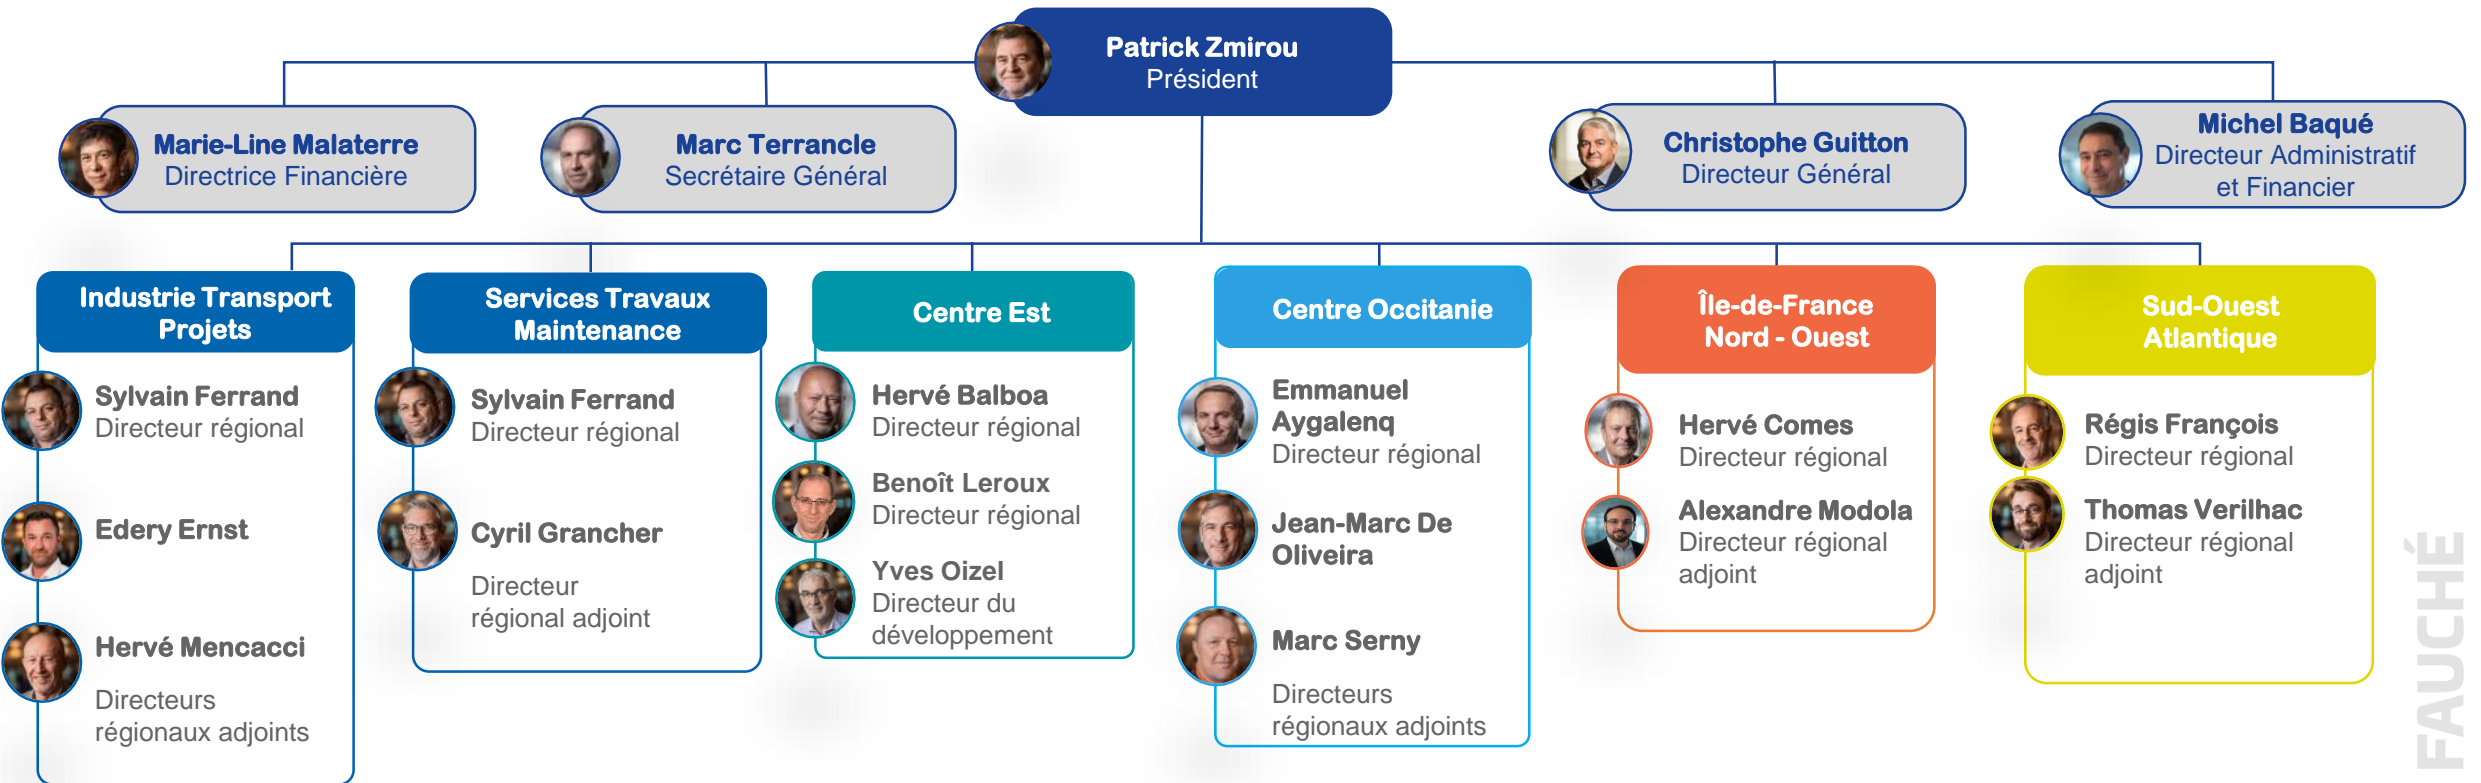

2018

2^e LMBO, 45% du capital est à présent détenu par les collaborateurs.

2023

Fauché célèbre ses 60 ans d'existence, 60 ans d'indépendance.

1992

Déploiement en France : Bretagne, Hauts-de-France, Pays de la Loire, Rhône-Alpes-Auvergne, Ile-de-France... JP Fauché devient Fauché, acteur national au maillage territorial plus étendu.

2014

Fauché lance son offre « Maintenance » afin d'assurer à ses clients une continuité de services en toutes circonstances.

2021

Le Groupe renforce sa position de 1^{re} entreprise française indépendante des solutions et services à l'énergie : intégration des entreprises Bergeval, Veodis et EGL, expansion en France et progression de son chiffre d'affaires de + 100 % en 5 ans. 3^e LMBO, les collaborateurs du Groupe deviennent actionnaires majoritaires.

Une organisation décentralisée, orientée autour de vos besoins

Des managers de proximité décisionnaires favorisent une grande réactivité, autonomie et capacité d'initiative de nos équipes.

La réactivité locale, l'agilité comme moteur, le sur mesure

Entreprise historique née dans le Sud-Ouest, Fauché a maintenu son siège dans le Tarn-et-Garonne, et a progressivement étendu sa représentation en France. Fauché compte aujourd'hui plus de 100 implantations ancrées dans les territoires, des agences locales créées pour être au plus près des clients et des projets.